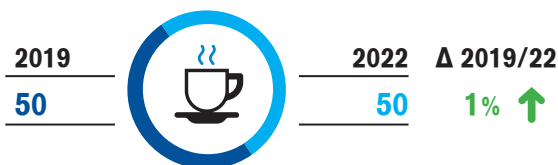

ΔΙΕΘΝΗΣ ΤΟΥΡΙΣΜΟΣ ΣΤΗΝ ΠΕΡΙΦΕΡΕΙΑ

Επισκέψεις (σε χιλ.)

Μέση δαπάνη ανά διανυκτέρευση (σε €)

Δαπάνες εισερχόμενου τουρισμού (σε εκατ. €)

Μέση διάρκεια παραμονής (διανυκτερεύσεις)

Διανυκτερεύσεις (σε χιλ.)

Μέση δαπάνη ανά επίσκεψη (σε €)