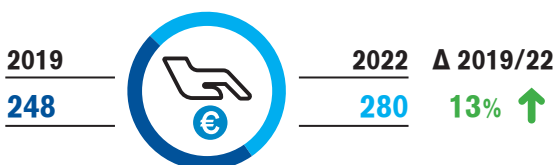

ΔΙΕΘΝΗΣ ΤΟΥΡΙΣΜΟΣ ΣΤΗΝ ΠΕΡΙΦΕΡΕΙΑ

Επισκέψεις (σε χιλ.)

Μέση δαπάνη ανά διανυκτέρευση (σε €)

Δαπάνες εισερχόμενου τουρισμού (σε εκατ. €)

Μέση διάρκεια παραμονής (διανυκτερεύσεις)

Διανυκτερεύσεις (σε χιλ.)

Μέση δαπάνη ανά επίσκεψη (σε €)