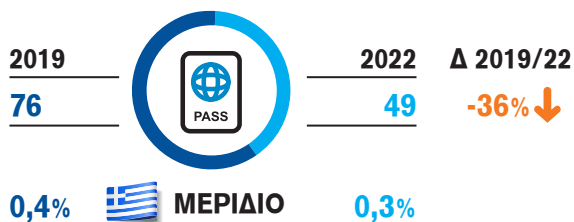

ΔΙΕΘΝΗΣ ΤΟΥΡΙΣΜΟΣ ΣΤΗΝ ΠΕΡΙΦΕΡΕΙΑ

Επισκέψεις (σε χιλ.)

Μέση δαπάνη ανά διανυκτέρευση (σε €)

Δαπάνες εισερχόμενου τουρισμού (σε εκατ. €)

Μέση διάρκεια παραμονής (διανυκτερεύσεις)

Διανυκτερεύσεις (σε χιλ.)

Μέση δαπάνη ανά επίσκεψη (σε €)