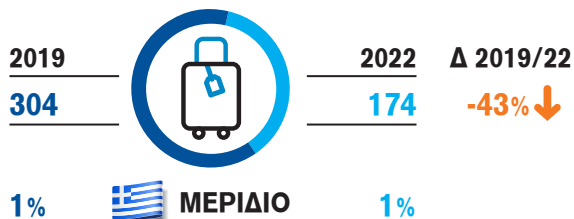

ΔΙΕΘΝΗΣ ΤΟΥΡΙΣΜΟΣ ΣΤΗΝ ΠΕΡΙΦΕΡΕΙΑ

Επισκέψεις (σε χιλ.)

Μέση δαπάνη ανά διανυκτέρευση (σε €)

Δαπάνες εισερχόμενου τουρισμού (σε εκατ. €)

Μέση διάρκεια παραμονής (διανυκτερεύσεις)

Διανυκτερεύσεις (σε χιλ.)

Μέση δαπάνη ανά επίσκεψη (σε €)