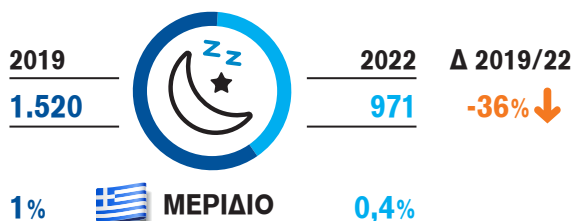

ΔΙΕΘΝΗΣ ΤΟΥΡΙΣΜΟΣ ΣΤΗΝ ΠΕΡΙΦΕΡΕΙΑ

Επισκέψεις (σε χιλ.)

Μέση δαπάνη ανά διανυκτέρευση (σε €)

Δαπάνες εισερχόμενου τουρισμού (σε εκατ. €)

Μέση διάρκεια παραμονής (διανυκτερεύσεις)

Διανυκτερεύσεις (σε χιλ.)

Μέση δαπάνη ανά επίσκεψη (σε €)