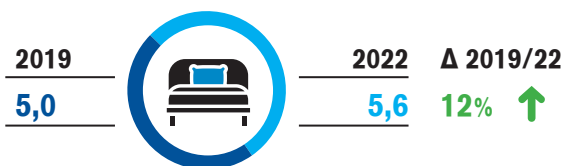

ΔΙΕΘΝΗΣ ΤΟΥΡΙΣΜΟΣ ΣΤΗΝ ΠΕΡΙΦΕΡΕΙΑ

Επισκέψεις (σε χιλ.)

Μέση δαπάνη ανά διανυκτέρευση (σε €)

Δαπάνες εισερχόμενου τουρισμού (σε εκατ. €)

Μέση διάρκεια παραμονής (διανυκτερεύσεις)

Διανυκτερεύσεις (σε χιλ.)

Μέση δαπάνη ανά επίσκεψη (σε €)