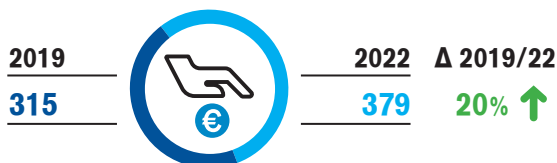

ΔΙΕΘΝΗΣ ΤΟΥΡΙΣΜΟΣ ΣΤΗΝ ΠΕΡΙΦΕΡΕΙΑ

Επισκέψεις (σε χιλ.)

Μέση δαπάνη ανά διανυκτέρευση (σε €)

Δαπάνες εισερχόμενου τουρισμού (σε εκατ. €)

Μέση διάρκεια παραμονής (διανυκτερεύσεις)

Διανυκτερεύσεις (σε χιλ.)

Μέση δαπάνη ανά επίσκεψη (σε €)