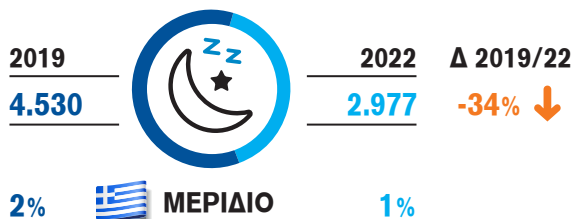

ΔΙΕΘΝΗΣ ΤΟΥΡΙΣΜΟΣ ΣΤΗΝ ΠΕΡΙΦΕΡΕΙΑ

Επισκέψεις (σε χιλ.)

Μέση δαπάνη ανά διανυκτέρευση (σε €)

Δαπάνες εισερχόμενου τουρισμού (σε εκατ. €)

Μέση διάρκεια παραμονής (διανυκτερεύσεις)

Διανυκτερεύσεις (σε χιλ.)

Μέση δαπάνη ανά επίσκεψη (σε €)