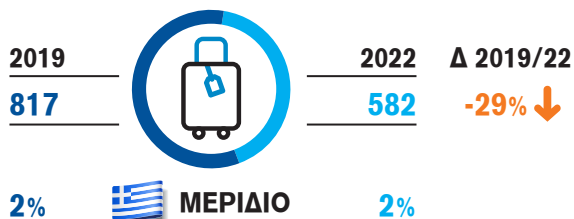

ΔΙΕΘΝΗΣ ΤΟΥΡΙΣΜΟΣ ΣΤΗΝ ΠΕΡΙΦΕΡΕΙΑ

Επισκέψεις (σε χιλ.)

Μέση δαπάνη ανά διανυκτέρευση (σε €)

Δαπάνες εισερχόμενου τουρισμού (σε εκατ. €)

Μέση διάρκεια παραμονής (διανυκτερεύσεις)

Διανυκτερεύσεις (σε χιλ.)

Μέση δαπάνη ανά επίσκεψη (σε €)