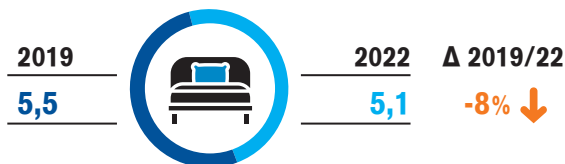

ΔΙΕΘΝΗΣ ΤΟΥΡΙΣΜΟΣ ΣΤΗΝ ΠΕΡΙΦΕΡΕΙΑ

Επισκέψεις (σε χιλ.)

Μέση δαπάνη ανά διανυκτέρευση (σε €)

Δαπάνες εισερχόμενου τουρισμού (σε εκατ. €)

Μέση διάρκεια παραμονής (διανυκτερεύσεις)

Διανυκτερεύσεις (σε χιλ.)

Μέση δαπάνη ανά επίσκεψη (σε €)