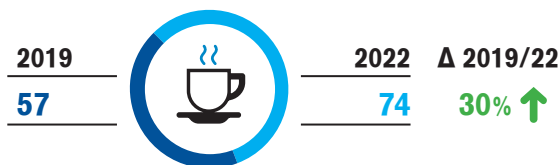

ΔΙΕΘΝΗΣ ΤΟΥΡΙΣΜΟΣ ΣΤΗΝ ΠΕΡΙΦΕΡΕΙΑ

Επισκέψεις (σε χιλ.)

Μέση δαπάνη ανά διανυκτέρευση (σε €)

Δαπάνες εισερχόμενου τουρισμού (σε εκατ. €)

Μέση διάρκεια παραμονής (διανυκτερεύσεις)

Διανυκτερεύσεις (σε χιλ.)

Μέση δαπάνη ανά επίσκεψη (σε €)