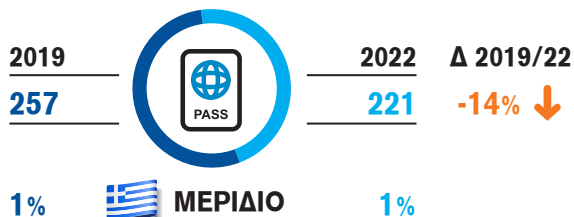

ΔΙΕΘΝΗΣ ΤΟΥΡΙΣΜΟΣ ΣΤΗΝ ΠΕΡΙΦΕΡΕΙΑ

Επισκέψεις (σε χιλ.)

Μέση δαπάνη ανά διανυκτέρευση (σε €)

Δαπάνες εισερχόμενου τουρισμού (σε εκατ. €)

Μέση διάρκεια παραμονής (διανυκτερεύσεις)

Διανυκτερεύσεις (σε χιλ.)

Μέση δαπάνη ανά επίσκεψη (σε €)