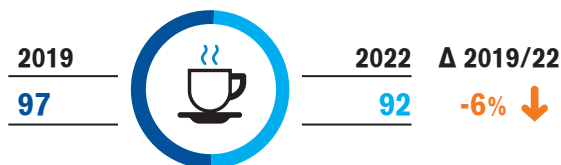

ΔΙΕΘΝΗΣ ΤΟΥΡΙΣΜΟΣ ΣΤΗΝ ΠΕΡΙΦΕΡΕΙΑ

Επισκέψεις (σε χιλ.)

Μέση δαπάνη ανά διανυκτέρευση (σε €)

Δαπάνες εισερχόμενου τουρισμού (σε εκατ. €)

Μέση διάρκεια παραμονής (διανυκτερεύσεις)

Διανυκτερεύσεις (σε χιλ.)

Μέση δαπάνη ανά επίσκεψη (σε €)