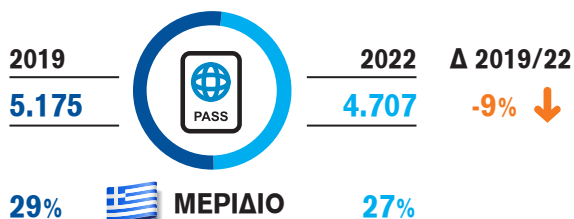

ΔΙΕΘΝΗΣ ΤΟΥΡΙΣΜΟΣ ΣΤΗΝ ΠΕΡΙΦΕΡΕΙΑ

Επισκέψεις (σε χιλ.)

Μέση δαπάνη ανά διανυκτέρευση (σε €)

Δαπάνες εισερχόμενου τουρισμού (σε εκατ. €)

Μέση διάρκεια παραμονής (διανυκτερεύσεις)

Διανυκτερεύσεις (σε χιλ.)

Μέση δαπάνη ανά επίσκεψη (σε €)