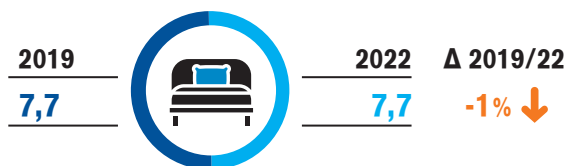

ΔΙΕΘΝΗΣ ΤΟΥΡΙΣΜΟΣ ΣΤΗΝ ΠΕΡΙΦΕΡΕΙΑ

Επισκέψεις (σε χιλ.)

Μέση δαπάνη ανά διανυκτέρευση (σε €)

Δαπάνες εισερχόμενου τουρισμού (σε εκατ. €)

Μέση διάρκεια παραμονής (διανυκτερεύσεις)

Διανυκτερεύσεις (σε χιλ.)

Μέση δαπάνη ανά επίσκεψη (σε €)