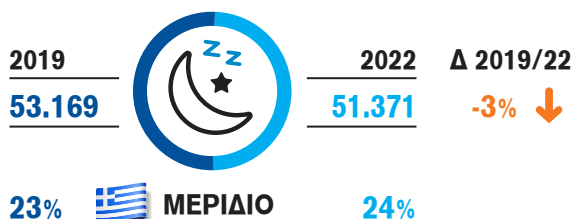

ΔΙΕΘΝΗΣ ΤΟΥΡΙΣΜΟΣ ΣΤΗΝ ΠΕΡΙΦΕΡΕΙΑ

Επισκέψεις (σε χιλ.)

Μέση δαπάνη ανά διανυκτέρευση (σε €)

Δαπάνες εισερχόμενου τουρισμού (σε εκατ. €)

Μέση διάρκεια παραμονής (διανυκτερεύσεις)

Διανυκτερεύσεις (σε χιλ.)

Μέση δαπάνη ανά επίσκεψη (σε €)