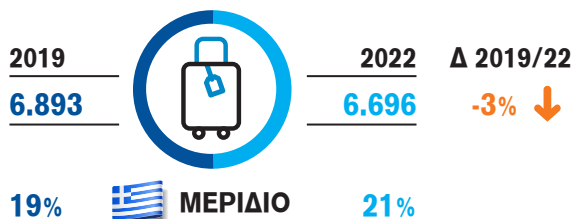

ΔΙΕΘΝΗΣ ΤΟΥΡΙΣΜΟΣ ΣΤΗΝ ΠΕΡΙΦΕΡΕΙΑ

Επισκέψεις (σε χιλ.)

Μέση δαπάνη ανά διανυκτέρευση (σε €)

Δαπάνες εισερχόμενου τουρισμού (σε εκατ. €)

Μέση διάρκεια παραμονής (διανυκτερεύσεις)

Διανυκτερεύσεις (σε χιλ.)

Μέση δαπάνη ανά επίσκεψη (σε €)