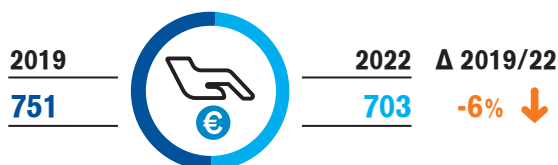

ΔΙΕΘΝΗΣ ΤΟΥΡΙΣΜΟΣ ΣΤΗΝ ΠΕΡΙΦΕΡΕΙΑ

Επισκέψεις (σε χιλ.)

Μέση δαπάνη ανά διανυκτέρευση (σε €)

Δαπάνες εισερχόμενου τουρισμού (σε εκατ. €)

Μέση διάρκεια παραμονής (διανυκτερεύσεις)

Διανυκτερεύσεις (σε χιλ.)

Μέση δαπάνη ανά επίσκεψη (σε €)