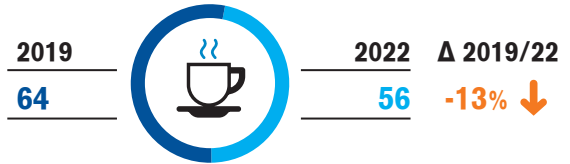

ΔΙΕΘΝΗΣ ΤΟΥΡΙΣΜΟΣ ΣΤΗΝ ΠΕΡΙΦΕΡΕΙΑ

Επισκέψεις (σε χιλ.)

Μέση δαπάνη ανά διανυκτέρευση (σε €)

Δαπάνες εισερχόμενου τουρισμού (σε εκατ. €)

Μέση διάρκεια παραμονής (διανυκτερεύσεις)

Διανυκτερεύσεις (σε χιλ.)

Μέση δαπάνη ανά επίσκεψη (σε €)