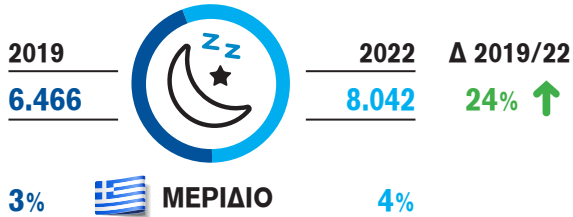

ΔΙΕΘΝΗΣ ΤΟΥΡΙΣΜΟΣ ΣΤΗΝ ΠΕΡΙΦΕΡΕΙΑ

Επισκέψεις (σε χιλ.)

Μέση δαπάνη ανά διανυκτέρευση (σε €)

Δαπάνες εισερχόμενου τουρισμού (σε εκατ. €)

Μέση διάρκεια παραμονής (διανυκτερεύσεις)

Διανυκτερεύσεις (σε χιλ.)

Μέση δαπάνη ανά επίσκεψη (σε €)