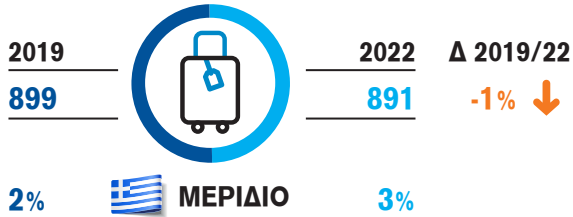

ΔΙΕΘΝΗΣ ΤΟΥΡΙΣΜΟΣ ΣΤΗΝ ΠΕΡΙΦΕΡΕΙΑ

Επισκέψεις (σε χιλ.)

Μέση δαπάνη ανά διανυκτέρευση (σε €)

Δαπάνες εισερχόμενου τουρισμού (σε εκατ. €)

Μέση διάρκεια παραμονής (διανυκτερεύσεις)

Διανυκτερεύσεις (σε χιλ.)

Μέση δαπάνη ανά επίσκεψη (σε €)