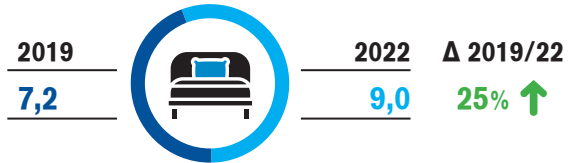

ΔΙΕΘΝΗΣ ΤΟΥΡΙΣΜΟΣ ΣΤΗΝ ΠΕΡΙΦΕΡΕΙΑ

Επισκέψεις (σε χιλ.)

Μέση δαπάνη ανά διανυκτέρευση (σε €)

Δαπάνες εισερχόμενου τουρισμού (σε εκατ. €)

Μέση διάρκεια παραμονής (διανυκτερεύσεις)

Διανυκτερεύσεις (σε χιλ.)

Μέση δαπάνη ανά επίσκεψη (σε €)