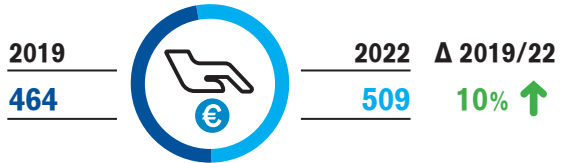

ΔΙΕΘΝΗΣ ΤΟΥΡΙΣΜΟΣ ΣΤΗΝ ΠΕΡΙΦΕΡΕΙΑ

Επισκέψεις (σε χιλ.)

Μέση δαπάνη ανά διανυκτέρευση (σε €)

Δαπάνες εισερχόμενου τουρισμού (σε εκατ. €)

Μέση διάρκεια παραμονής (διανυκτερεύσεις)

Διανυκτερεύσεις (σε χιλ.)

Μέση δαπάνη ανά επίσκεψη (σε €)