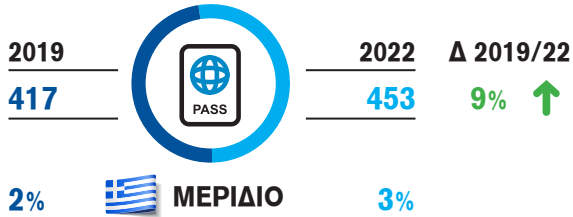

ΔΙΕΘΝΗΣ ΤΟΥΡΙΣΜΟΣ ΣΤΗΝ ΠΕΡΙΦΕΡΕΙΑ

Επισκέψεις (σε χιλ.)

Μέση δαπάνη ανά διανυκτέρευση (σε €)

Δαπάνες εισερχόμενου τουρισμού (σε εκατ. €)

Μέση διάρκεια παραμονής (διανυκτερεύσεις)

Διανυκτερεύσεις (σε χιλ.)

Μέση δαπάνη ανά επίσκεψη (σε €)