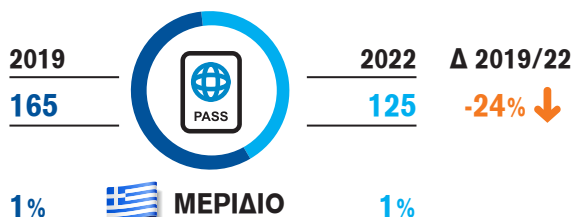

ΔΙΕΘΝΗΣ ΤΟΥΡΙΣΜΟΣ ΣΤΗΝ ΠΕΡΙΦΕΡΕΙΑ

Επισκέψεις (σε χιλ.)

Μέση δαπάνη ανά διανυκτέρευση (σε €)

Δαπάνες εισερχόμενου τουρισμού (σε εκατ. €)

Μέση διάρκεια παραμονής (διανυκτερεύσεις)

Διανυκτερεύσεις (σε χιλ.)

Μέση δαπάνη ανά επίσκεψη (σε €)