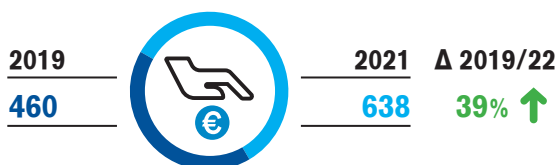

ΔΙΕΘΝΗΣ ΤΟΥΡΙΣΜΟΣ ΣΤΗΝ ΠΕΡΙΦΕΡΕΙΑ

Επισκέψεις (σε χιλ.)

Μέση δαπάνη ανά διανυκτέρευση (σε €)

Δαπάνες εισερχόμενου τουρισμού (σε εκατ. €)

Μέση διάρκεια παραμονής (διανυκτερεύσεις)

Διανυκτερεύσεις (σε χιλ.)

Μέση δαπάνη ανά επίσκεψη (σε €)