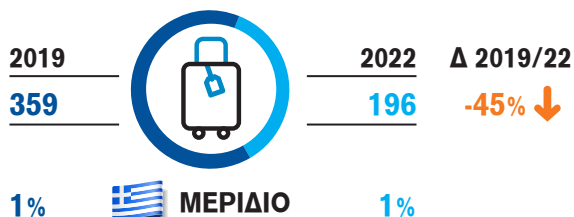

ΔΙΕΘΝΗΣ ΤΟΥΡΙΣΜΟΣ ΣΤΗΝ ΠΕΡΙΦΕΡΕΙΑ

Επισκέψεις (σε χιλ.)

Μέση δαπάνη ανά διανυκτέρευση (σε €)

Δαπάνες εισερχόμενου τουρισμού (σε εκατ. €)

Μέση διάρκεια παραμονής (διανυκτερεύσεις)

Διανυκτερεύσεις (σε χιλ.)

Μέση δαπάνη ανά επίσκεψη (σε €)

ΕΠΙΔΡΑΣΗ ΤΟΥ ΤΟΥΡΙΣΤΙΚΟΥ ΚΛΑΔΟΥ ΣΤΗΝ ΟΙΚΟΝΟΜΙΑ

Συνολική Τουριστική Δαπάνη (σε εκατ. €) - Αναλογία (%) στο ΑΕΠ της Περιφέρειας

ΕΠΙΔΡΑΣΗ ΤΟΥ ΤΟΥΡΙΣΤΙΚΟΥ ΚΛΑΔΟΥ ΣΤΗΝ ΚΟΙΝΩΝΙΑ

Αριθμός τουριστών (μη κάτοικοι) / κάτοικο