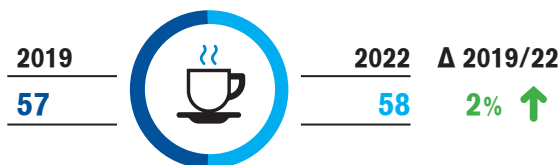

ΔΙΕΘΝΗΣ ΤΟΥΡΙΣΜΟΣ ΣΤΗΝ ΠΕΡΙΦΕΡΕΙΑ

Επισκέψεις (σε χιλ.)

Μέση δαπάνη ανά διανυκτέρευση (σε €)

Δαπάνες εισερχόμενου τουρισμού (σε εκατ. €)

Μέση διάρκεια παραμονής (διανυκτερεύσεις)

Διανυκτερεύσεις (σε χιλ.)

Μέση δαπάνη ανά επίσκεψη (σε €)