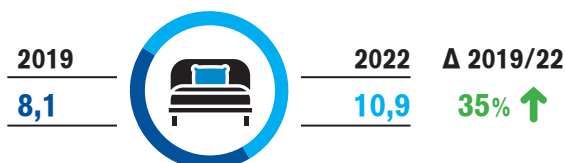

ΔΙΕΘΝΗΣ ΤΟΥΡΙΣΜΟΣ ΣΤΗΝ ΠΕΡΙΦΕΡΕΙΑ

Επισκέψεις (σε χιλ.)

Μέση δαπάνη ανά διανυκτέρευση (σε €)

Δαπάνες εισερχόμενου τουρισμού (σε εκατ. €)

Μέση διάρκεια παραμονής (διανυκτερεύσεις)

Διανυκτερεύσεις (σε χιλ.)

Μέση δαπάνη ανά επίσκεψη (σε €)