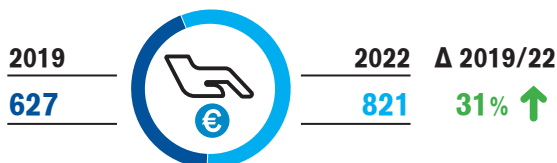

ΔΙΕΘΝΗΣ ΤΟΥΡΙΣΜΟΣ ΣΤΗΝ ΠΕΡΙΦΕΡΕΙΑ

Επισκέψεις (σε χιλ.)

Μέση δαπάνη ανά διανυκτέρευση (σε €)

Δαπάνες εισερχόμενου τουρισμού (σε εκατ. €)

Μέση διάρκεια παραμονής (διανυκτερεύσεις)

Διανυκτερεύσεις (σε χιλ.)

Μέση δαπάνη ανά επίσκεψη (σε €)