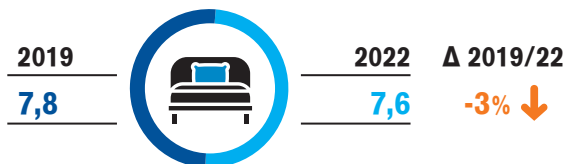

ΔΙΕΘΝΗΣ ΤΟΥΡΙΣΜΟΣ ΣΤΗΝ ΠΕΡΙΦΕΡΕΙΑ

Επισκέψεις (σε χιλ.)

Μέση δαπάνη ανά διανυκτέρευση (σε €)

Δαπάνες εισερχόμενου τουρισμού (σε εκατ. €)

Μέση διάρκεια παραμονής (διανυκτερεύσεις)

Διανυκτερεύσεις (σε χιλ.)

Μέση δαπάνη ανά επίσκεψη (σε €)