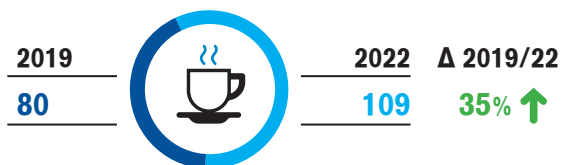

ΔΙΕΘΝΗΣ ΤΟΥΡΙΣΜΟΣ ΣΤΗΝ ΠΕΡΙΦΕΡΕΙΑ

Επισκέψεις (σε χιλ.)

Μέση δαπάνη ανά διανυκτέρευση (σε €)

Δαπάνες εισερχόμενου τουρισμού (σε εκατ. €)

Μέση διάρκεια παραμονής (διανυκτερεύσεις)

Διανυκτερεύσεις (σε χιλ.)

Μέση δαπάνη ανά επίσκεψη (σε €)