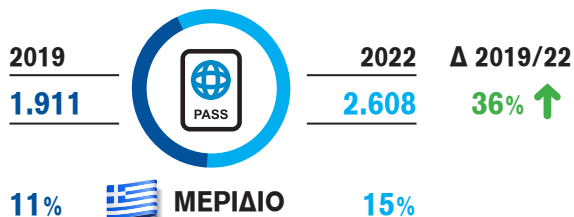

ΔΙΕΘΝΗΣ ΤΟΥΡΙΣΜΟΣ ΣΤΗΝ ΠΕΡΙΦΕΡΕΙΑ

Επισκέψεις (σε χιλ.)

Μέση δαπάνη ανά διανυκτέρευση (σε €)

Δαπάνες εισερχόμενου τουρισμού (σε εκατ. €)

Μέση διάρκεια παραμονής (διανυκτερεύσεις)

Διανυκτερεύσεις (σε χιλ.)

Μέση δαπάνη ανά επίσκεψη (σε €)