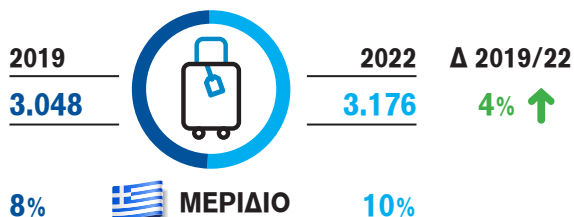

ΔΙΕΘΝΗΣ ΤΟΥΡΙΣΜΟΣ ΣΤΗΝ ΠΕΡΙΦΕΡΕΙΑ

Επισκέψεις (σε χιλ.)

Μέση δαπάνη ανά διανυκτέρευση (σε €)

Δαπάνες εισερχόμενου τουρισμού (σε εκατ. €)

Μέση διάρκεια παραμονής (διανυκτερεύσεις)

Διανυκτερεύσεις (σε χιλ.)

Μέση δαπάνη ανά επίσκεψη (σε €)