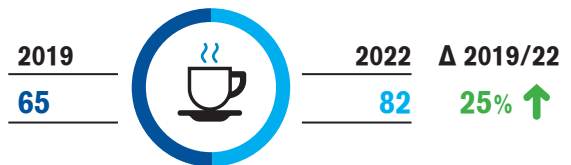

ΔΙΕΘΝΗΣ ΤΟΥΡΙΣΜΟΣ ΣΤΗΝ ΠΕΡΙΦΕΡΕΙΑ

Επισκέψεις (σε χιλ.)

Μέση δαπάνη ανά διανυκτέρευση (σε €)

Δαπάνες εισερχόμενου τουρισμού (σε εκατ. €)

Μέση διάρκεια παραμονής (διανυκτερεύσεις)

Διανυκτερεύσεις (σε χιλ.)

Μέση δαπάνη ανά επίσκεψη (σε €)