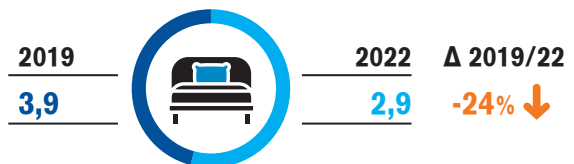

ΔΙΕΘΝΗΣ ΤΟΥΡΙΣΜΟΣ ΣΤΗΝ ΠΕΡΙΦΕΡΕΙΑ

Επισκέψεις (σε χιλ.)

Μέση δαπάνη ανά διανυκτέρευση (σε €)

Δαπάνες εισερχόμενου τουρισμού (σε εκατ. €)

Μέση διάρκεια παραμονής (διανυκτερεύσεις)

Διανυκτερεύσεις (σε χιλ.)

Μέση δαπάνη ανά επίσκεψη (σε €)