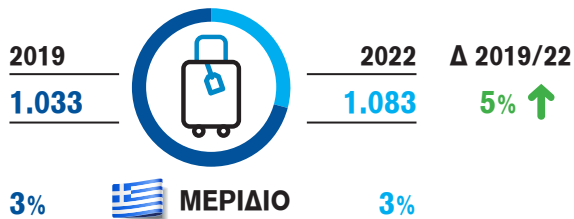

ΔΙΕΘΝΗΣ ΤΟΥΡΙΣΜΟΣ ΣΤΗΝ ΠΕΡΙΦΕΡΕΙΑ

Επισκέψεις (σε χιλ.)

Μέση δαπάνη ανά διανυκτέρευση (σε €)

Δαπάνες εισερχόμενου τουρισμού (σε εκατ. €)

Μέση διάρκεια παραμονής (διανυκτερεύσεις)

Διανυκτερεύσεις (σε χιλ.)

Μέση δαπάνη ανά επίσκεψη (σε €)