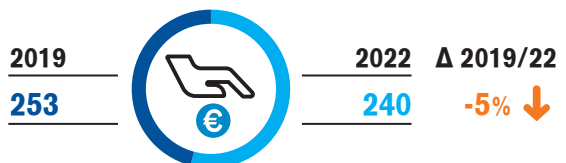

ΔΙΕΘΝΗΣ ΤΟΥΡΙΣΜΟΣ ΣΤΗΝ ΠΕΡΙΦΕΡΕΙΑ

Επισκέψεις (σε χιλ.)

Μέση δαπάνη ανά διανυκτέρευση (σε €)

Δαπάνες εισερχόμενου τουρισμού (σε εκατ. €)

Μέση διάρκεια παραμονής (διανυκτερεύσεις)

Διανυκτερεύσεις (σε χιλ.)

Μέση δαπάνη ανά επίσκεψη (σε €)