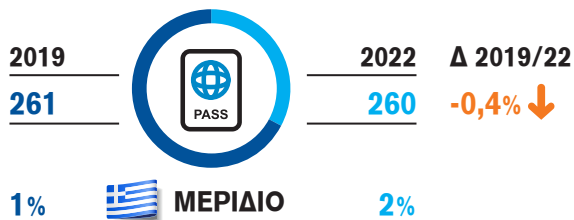

ΔΙΕΘΝΗΣ ΤΟΥΡΙΣΜΟΣ ΣΤΗΝ ΠΕΡΙΦΕΡΕΙΑ

Επισκέψεις (σε χιλ.)

Μέση δαπάνη ανά διανυκτέρευση (σε €)

Δαπάνες εισερχόμενου τουρισμού (σε εκατ. €)

Μέση διάρκεια παραμονής (διανυκτερεύσεις)

Διανυκτερεύσεις (σε χιλ.)

Μέση δαπάνη ανά επίσκεψη (σε €)