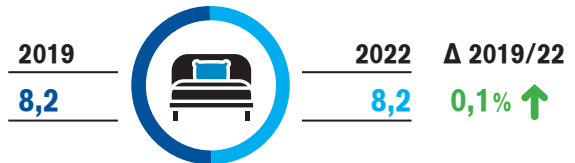

ΔΙΕΘΝΗΣ ΤΟΥΡΙΣΜΟΣ ΣΤΗΝ ΠΕΡΙΦΕΡΕΙΑ

Επισκέψεις (σε χιλ.)

Μέση δαπάνη ανά διανυκτέρευση (σε €)

Δαπάνες εισερχόμενου τουρισμού (σε εκατ. €)

Μέση διάρκεια παραμονής (διανυκτερεύσεις)

Διανυκτερεύσεις (σε χιλ.)

Μέση δαπάνη ανά επίσκεψη (σε €)