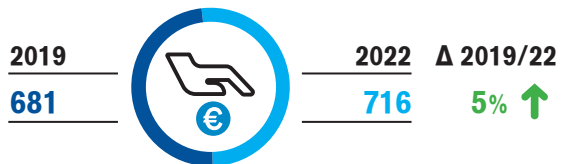

ΔΙΕΘΝΗΣ ΤΟΥΡΙΣΜΟΣ ΣΤΗΝ ΠΕΡΙΦΕΡΕΙΑ

Επισκέψεις (σε χιλ.)

Μέση δαπάνη ανά διανυκτέρευση (σε €)

Δαπάνες εισερχόμενου τουρισμού (σε εκατ. €)

Μέση διάρκεια παραμονής (διανυκτερεύσεις)

Διανυκτερεύσεις (σε χιλ.)

Μέση δαπάνη ανά επίσκεψη (σε €)