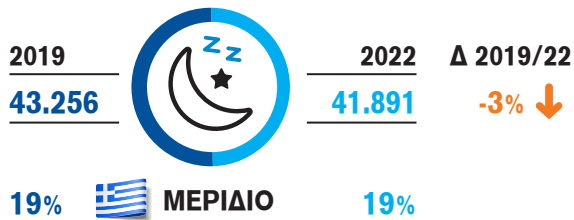

ΔΙΕΘΝΗΣ ΤΟΥΡΙΣΜΟΣ ΣΤΗΝ ΠΕΡΙΦΕΡΕΙΑ

Επισκέψεις (σε χιλ.)

Μέση δαπάνη ανά διανυκτέρευση (σε €)

Δαπάνες εισερχόμενου τουρισμού (σε εκατ. €)

Μέση διάρκεια παραμονής (διανυκτερεύσεις)

Διανυκτερεύσεις (σε χιλ.)

Μέση δαπάνη ανά επίσκεψη (σε €)