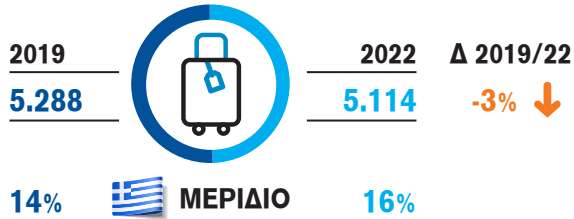

ΔΙΕΘΝΗΣ ΤΟΥΡΙΣΜΟΣ ΣΤΗΝ ΠΕΡΙΦΕΡΕΙΑ

Επισκέψεις (σε χιλ.)

Μέση δαπάνη ανά διανυκτέρευση (σε €)

Δαπάνες εισερχόμενου τουρισμού (σε εκατ. €)

Μέση διάρκεια παραμονής (διανυκτερεύσεις)

Διανυκτερεύσεις (σε χιλ.)

Μέση δαπάνη ανά επίσκεψη (σε €)