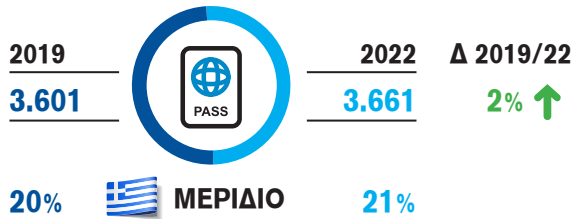

ΔΙΕΘΝΗΣ ΤΟΥΡΙΣΜΟΣ ΣΤΗΝ ΠΕΡΙΦΕΡΕΙΑ

Επισκέψεις (σε χιλ.)

Μέση δαπάνη ανά διανυκτέρευση (σε €)

Δαπάνες εισερχόμενου τουρισμού (σε εκατ. €)

Μέση διάρκεια παραμονής (διανυκτερεύσεις)

Διανυκτερεύσεις (σε χιλ.)

Μέση δαπάνη ανά επίσκεψη (σε €)