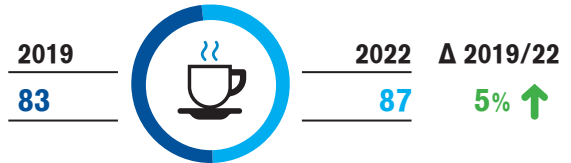

ΔΙΕΘΝΗΣ ΤΟΥΡΙΣΜΟΣ ΣΤΗΝ ΠΕΡΙΦΕΡΕΙΑ

Επισκέψεις (σε χιλ.)

Μέση δαπάνη ανά διανυκτέρευση (σε €)

Δαπάνες εισερχόμενου τουρισμού (σε εκατ. €)

Μέση διάρκεια παραμονής (διανυκτερεύσεις)

Διανυκτερεύσεις (σε χιλ.)

Μέση δαπάνη ανά επίσκεψη (σε €)