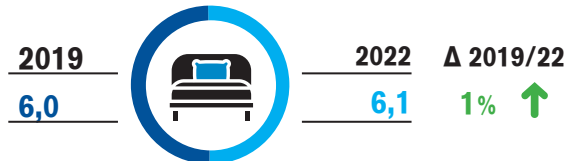

02 Κεντρική Μακεδονία

ΔΙΕΘΝΗΣ ΤΟΥΡΙΣΜΟΣ ΣΤΗΝ ΠΕΡΙΦΕΡΕΙΑ

Επισκέψεις (σε χιλ.)

Μέση δαπάνη ανά διανυκτέρευση (σε €)

Δαπάνες εισερχόμενου τουρισμού (σε εκατ. €)

Μέση διάρκεια παραμονής (διανυκτερεύσεις)

Διανυκτερεύσεις (σε χιλ.)

Μέση δαπάνη ανά επίσκεψη (σε €)

ΕΠΙΔΡΑΣΗ ΤΟΥ ΤΟΥΡΙΣΤΙΚΟΥ ΚΛΑΔΟΥ ΣΤΗΝ ΟΙΚΟΝΟΜΙΑ

Συνοδική Τουριστική Δαπάνη (σε εκατ. €) - Αναλογία (%) στο ΑΕΠ της Περιφέρειας

ΕΠΙΔΡΑΣΗ ΤΟΥ ΤΟΥΡΙΣΤΙΚΟΥ ΚΛΑΔΟΥ ΣΤΗΝ ΚΟΙΝΩΝΙΑ