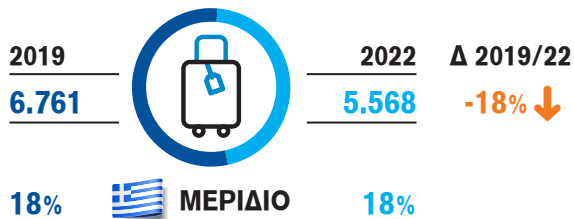

02 Κεντρική Μακεδονία

ΔΙΕΘΝΗΣ ΤΟΥΡΙΣΜΟΣ ΣΤΗΝ ΠΕΡΙΦΕΡΕΙΑ

Επισκέψεις (σε χιλ.)

Μέση δαπάνη ανά διανυκτέρευση (σε €)

Δαπάνες εισερχόμενου τουρισμού (σε εκατ. €)

Μέση διάρκεια παραμονής (διανυκτερεύσεις)

Διανυκτερεύσεις (σε χιλ.)

Μέση δαπάνη ανά επίσκεψη (σε €)

ΕΠΙΔΡΑΣΗ ΤΟΥ ΤΟΥΡΙΣΤΙΚΟΥ ΚΛΑΔΟΥ ΣΤΗΝ ΟΙΚΟΝΟΜΙΑ

Συνοδική Τουριστική Δαπάνη (σε εκατ. €) - Αναλογία (%) στο ΑΕΠ της Περιφέρειας

ΕΠΙΔΡΑΣΗ ΤΟΥ ΤΟΥΡΙΣΤΙΚΟΥ ΚΛΑΔΟΥ ΣΤΗΝ ΚΟΙΝΩΝΙΑ