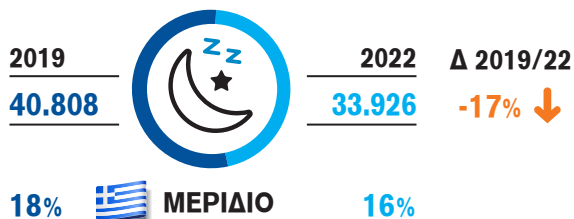

02 Κεντρική Μακεδονία

ΔΙΕΘΝΗΣ ΤΟΥΡΙΣΜΟΣ ΣΤΗΝ ΠΕΡΙΦΕΡΕΙΑ

Επισκέψεις (σε χιλ.)

Μέση δαπάνη ανά διανυκτέρευση (σε €)

Δαπάνες εισερχόμενου τουρισμού (σε εκατ. €)

Μέση διάρκεια παραμονής (διανυκτερεύσεις)

Διανυκτερεύσεις (σε χιλ.)

Μέση δαπάνη ανά επίσκεψη (σε €)

ΕΠΙΔΡΑΣΗ ΤΟΥ ΤΟΥΡΙΣΤΙΚΟΥ ΚΛΑΔΟΥ ΣΤΗΝ ΟΙΚΟΝΟΜΙΑ

Συνοδική Τουριστική Δαπάνη (σε εκατ. €) - Αναλογία (%) στο ΑΕΠ της Περιφέρειας

ΕΠΙΔΡΑΣΗ ΤΟΥ ΤΟΥΡΙΣΤΙΚΟΥ ΚΛΑΔΟΥ ΣΤΗΝ ΚΟΙΝΩΝΙΑ