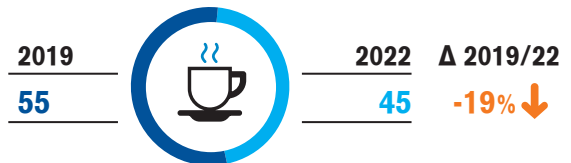

02 Κεντρική Μακεδονία

ΔΙΕΘΝΗΣ ΤΟΥΡΙΣΜΟΣ ΣΤΗΝ ΠΕΡΙΦΕΡΕΙΑ

Επισκέψεις (σε χιλ.)

Μέση δαπάνη ανά διανυκτέρευση (σε €)

Δαπάνες εισερχόμενου τουρισμού (σε εκατ. €)

Μέση διάρκεια παραμονής (διανυκτερεύσεις)

Διανυκτερεύσεις (σε χιλ.)

Μέση δαπάνη ανά επίσκεψη (σε €)

ΕΠΙΔΡΑΣΗ ΤΟΥ ΤΟΥΡΙΣΤΙΚΟΥ ΚΛΑΔΟΥ ΣΤΗΝ ΟΙΚΟΝΟΜΙΑ

Συνοδική Τουριστική Δαπάνη (σε εκατ. €) - Αναλογία (%) στο ΑΕΠ της Περιφέρειας

ΕΠΙΔΡΑΣΗ ΤΟΥ ΤΟΥΡΙΣΤΙΚΟΥ ΚΛΑΔΟΥ ΣΤΗΝ ΚΟΙΝΩΝΙΑ