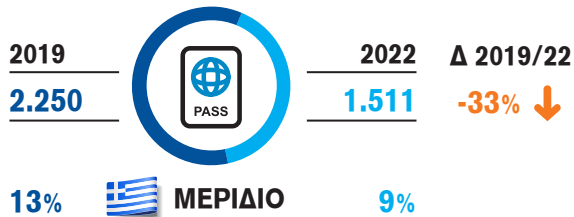

02 Κεντρική Μακεδονία

ΔΙΕΘΝΗΣ ΤΟΥΡΙΣΜΟΣ ΣΤΗΝ ΠΕΡΙΦΕΡΕΙΑ

Επισκέψεις (σε χιλ.)

Μέση δαπάνη ανά διανυκτέρευση (σε €)

Δαπάνες εισερχόμενου τουρισμού (σε εκατ. €)

Μέση διάρκεια παραμονής (διανυκτερεύσεις)

Διανυκτερεύσεις (σε χιλ.)

Μέση δαπάνη ανά επίσκεψη (σε €)

ΕΠΙΔΡΑΣΗ ΤΟΥ ΤΟΥΡΙΣΤΙΚΟΥ ΚΛΑΔΟΥ ΣΤΗΝ ΟΙΚΟΝΟΜΙΑ

Συνοδική Τουριστική Δαπάνη (σε εκατ. €) - Αναλογία (%) στο ΑΕΠ της Περιφέρειας

ΕΠΙΔΡΑΣΗ ΤΟΥ ΤΟΥΡΙΣΤΙΚΟΥ ΚΛΑΔΟΥ ΣΤΗΝ ΚΟΙΝΩΝΙΑ