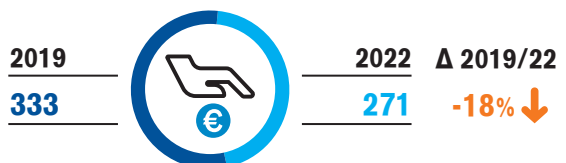

02 Κεντρική Μακεδονία

ΔΙΕΘΝΗΣ ΤΟΥΡΙΣΜΟΣ ΣΤΗΝ ΠΕΡΙΦΕΡΕΙΑ

Επισκέψεις (σε χιλ.)

Μέση δαπάνη ανά διανυκτέρευση (σε €)

Δαπάνες εισερχόμενου τουρισμού (σε εκατ. €)

Μέση διάρκεια παραμονής (διανυκτερεύσεις)

Διανυκτερεύσεις (σε χιλ.)

Μέση δαπάνη ανά επίσκεψη (σε €)

ΕΠΙΔΡΑΣΗ ΤΟΥ ΤΟΥΡΙΣΤΙΚΟΥ ΚΛΑΔΟΥ ΣΤΗΝ ΟΙΚΟΝΟΜΙΑ

Συνοδική Τουριστική Δαπάνη (σε εκατ. €) - Αναλογία (%) στο ΑΕΠ της Περιφέρειας

ΕΠΙΔΡΑΣΗ ΤΟΥ ΤΟΥΡΙΣΤΙΚΟΥ ΚΛΑΔΟΥ ΣΤΗΝ ΚΟΙΝΩΝΙΑ