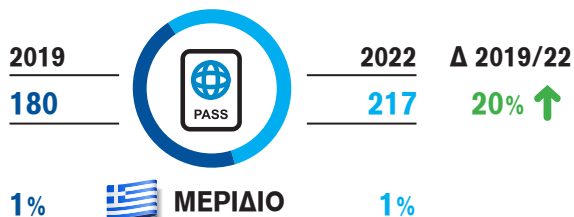

ΔΙΕΘΝΗΣ ΤΟΥΡΙΣΜΟΣ ΣΤΗΝ ΠΕΡΙΦΕΡΕΙΑ

Επισκέψεις (σε χιλ.)

Μέση δαπάνη ανά διανυκτέρευση (σε €)

Δαπάνες εισερχόμενου τουρισμού (σε εκατ. €)

Μέση διάρκεια παραμονής (διανυκτερεύσεις)

Διανυκτερεύσεις (σε χιλ.)

Μέση δαπάνη ανά επίσκεψη (σε €)