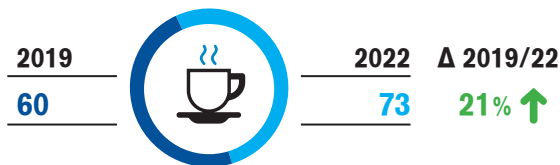

ΔΙΕΘΝΗΣ ΤΟΥΡΙΣΜΟΣ ΣΤΗΝ ΠΕΡΙΦΕΡΕΙΑ

Επισκέψεις (σε χιλ.)

Μέση δαπάνη ανά διανυκτέρευση (σε €)

Δαπάνες εισερχόμενου τουρισμού (σε εκατ. €)

Μέση διάρκεια παραμονής (διανυκτερεύσεις)

Διανυκτερεύσεις (σε χιλ.)

Μέση δαπάνη ανά επίσκεψη (σε €)