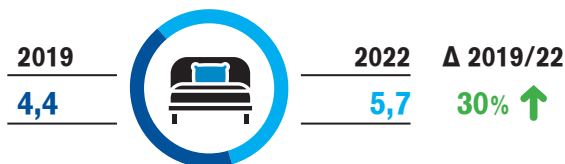

ΔΙΕΘΝΗΣ ΤΟΥΡΙΣΜΟΣ ΣΤΗΝ ΠΕΡΙΦΕΡΕΙΑ

Επισκέψεις (σε χιλ.)

Μέση δαπάνη ανά διανυκτέρευση (σε €)

Δαπάνες εισερχόμενου τουρισμού (σε εκατ. €)

Μέση διάρκεια παραμονής (διανυκτερεύσεις)

Διανυκτερεύσεις (σε χιλ.)

Μέση δαπάνη ανά επίσκεψη (σε €)