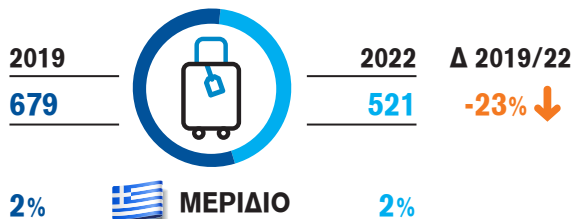

ΔΙΕΘΝΗΣ ΤΟΥΡΙΣΜΟΣ ΣΤΗΝ ΠΕΡΙΦΕΡΕΙΑ

Επισκέψεις (σε χιλ.)

Μέση δαπάνη ανά διανυκτέρευση (σε €)

Δαπάνες εισερχόμενου τουρισμού (σε εκατ. €)

Μέση διάρκεια παραμονής (διανυκτερεύσεις)

Διανυκτερεύσεις (σε χιλ.)

Μέση δαπάνη ανά επίσκεψη (σε €)