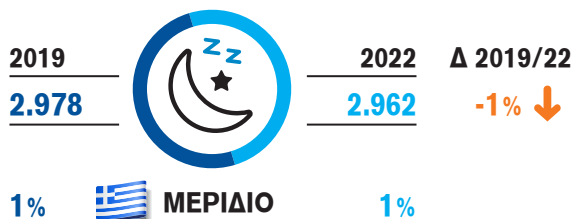

ΔΙΕΘΝΗΣ ΤΟΥΡΙΣΜΟΣ ΣΤΗΝ ΠΕΡΙΦΕΡΕΙΑ

Επισκέψεις (σε χιλ.)

Μέση δαπάνη ανά διανυκτέρευση (σε €)

Δαπάνες εισερχόμενου τουρισμού (σε εκατ. €)

Μέση διάρκεια παραμονής (διανυκτερεύσεις)

Διανυκτερεύσεις (σε χιλ.)

Μέση δαπάνη ανά επίσκεψη (σε €)