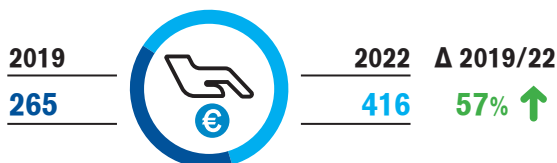

ΔΙΕΘΝΗΣ ΤΟΥΡΙΣΜΟΣ ΣΤΗΝ ΠΕΡΙΦΕΡΕΙΑ

Επισκέψεις (σε χιλ.)

Μέση δαπάνη ανά διανυκτέρευση (σε €)

Δαπάνες εισερχόμενου τουρισμού (σε εκατ. €)

Μέση διάρκεια παραμονής (διανυκτερεύσεις)

Διανυκτερεύσεις (σε χιλ.)

Μέση δαπάνη ανά επίσκεψη (σε €)